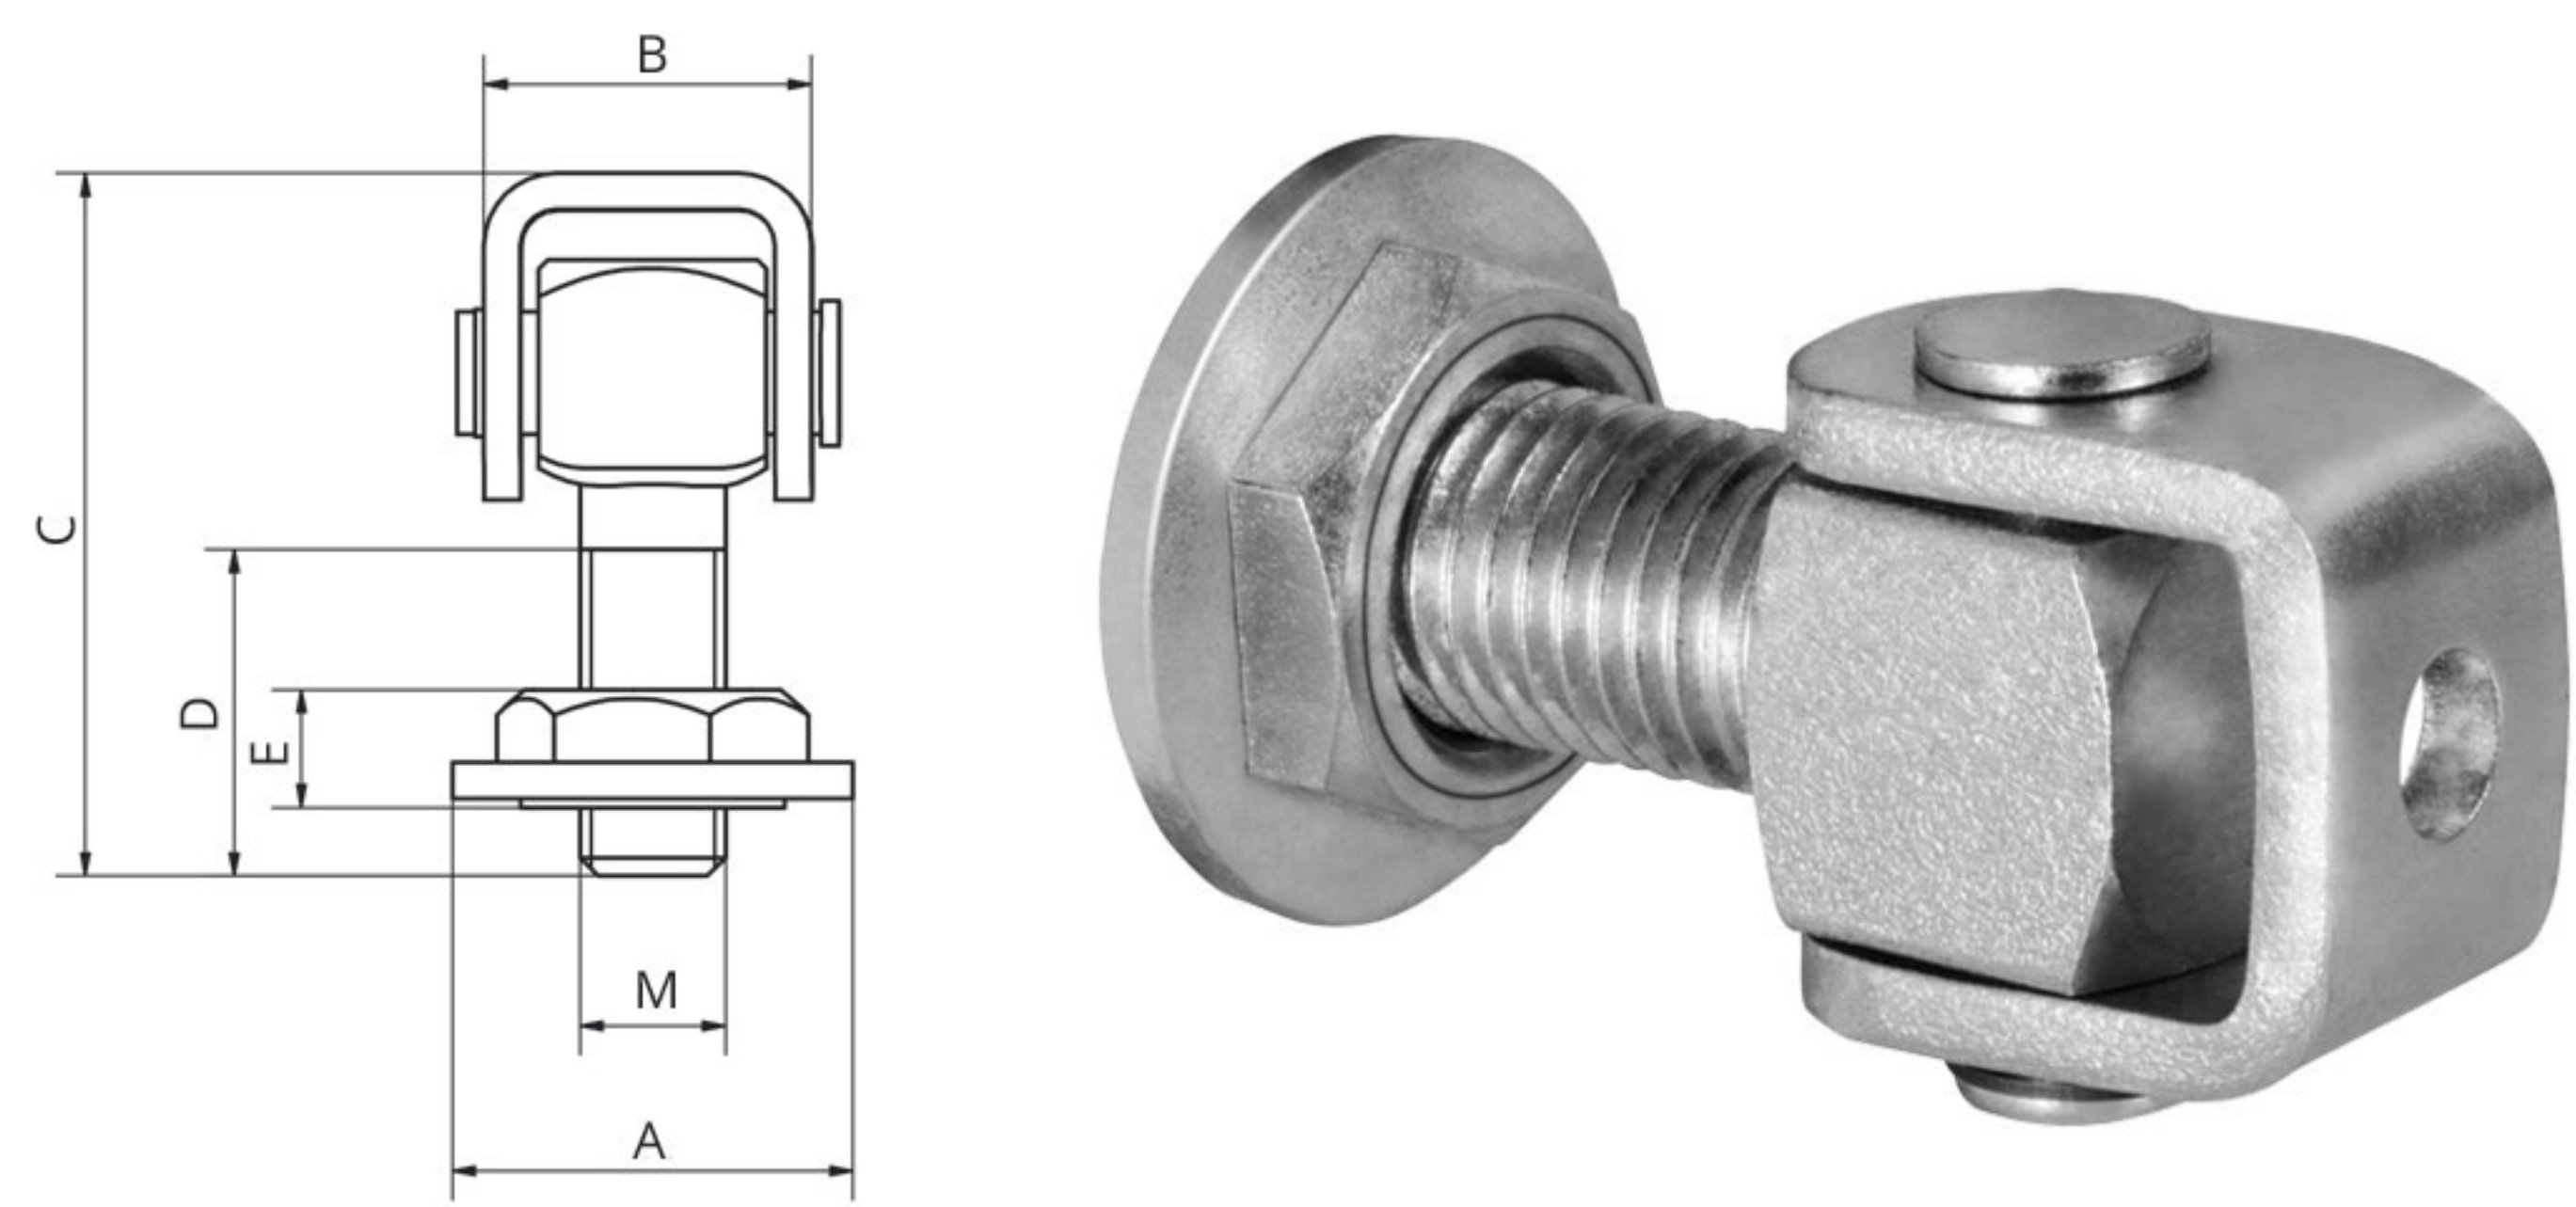

Zawias regulowany

KOD - SYMBOL PRODUKTU	A	B	C	D	E	M
KOD - 108.02	27	36	80	38	18	M16
KOD - 109.02	30	36	82	41	16	M20

Zawias regulowany

KOD - SYMBOL PRODUKTU	A	B	C	D	E	M
KOD - 110	44	36	81	40	14	M16
KOD - 111	44	36	82	38	15	M20

Zawias regulowany

KOD - SYMBOL PRODUKTU	A	B	C	D	E	M
KOD - 118	40	36	81	-	-	M16
KOD - 118.01	40	36	81	-	-	M20

Zawias regulowany

KOD - SYMBOL PRODUKTU	A	B	C	D	E	M
KOD - 111.12	24	36	67	47	-	M16
KOD - 111.13	36	36	86	47	-	M20

Zawias regulowany

KOD - SYMBOL PRODUKTU	A	B	C	D	E	M
KOD - 111.031	36	110	158	32	-	M16

Zawias regulowany (Blacha do przykręcenia 110x50mm)

KOD - SYMBOL PRODUKTU	A	B	C	D	E	M
KOD - 111.03	79	36	126	40	-	M16
KOD - 111.02	80	36	125	44	-	M20

Zawias regulowany (Blacha do przykręcenia 100x55mm)

KOD - SYMBOL PRODUKTU	A	B	C	D	E	M
KOD - 108.03	55	36	81	36	-	M16
KOD - 108.04	55	36	82	40	-	M20

Zawias regulowany (Blacha do przykręcenia 80x80mm/100x100mm)