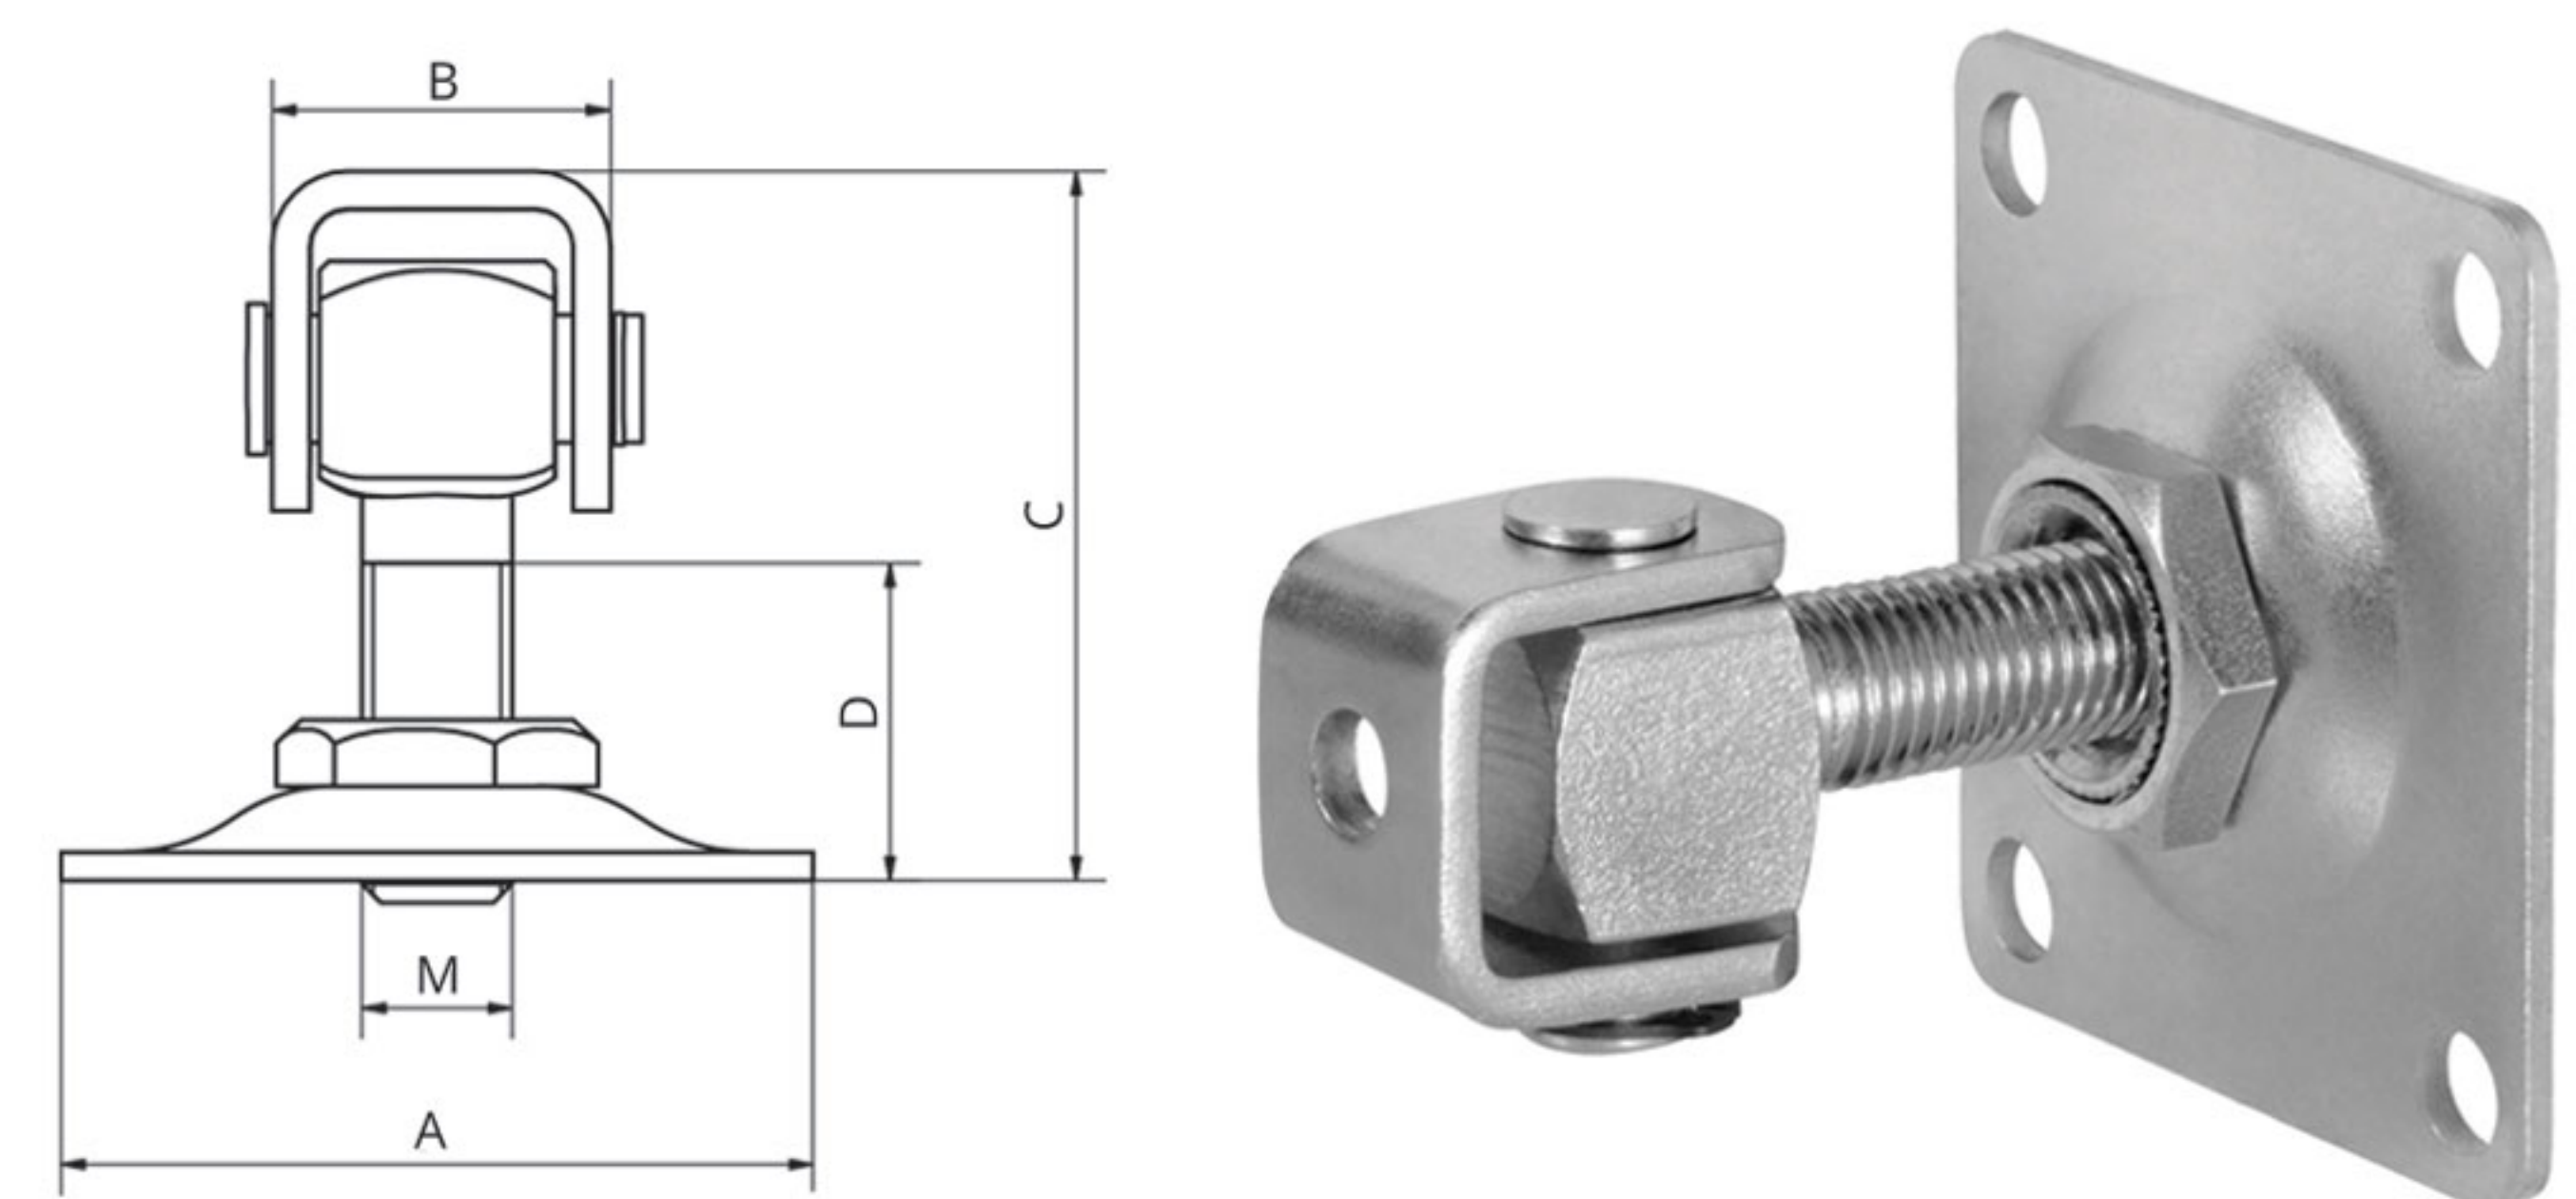

Zawias regulowany

KOD - SYMBOL PRODUKTU	A	B	C	D	E	M
KOD - 111.031	36	110	158	32	-	M16

Zawias regulowany (Blacha do przykręcenia 110x50mm)

KOD - SYMBOL PRODUKTU	A	B	C	D	E	M
KOD - 111.03	79	36	126	40	-	M16
KOD - 111.02	80	36	125	44	-	M20

Zawias regulowany (Blacha do przykręcenia 100x55mm)

KOD - SYMBOL PRODUKTU	A	B	C	D	E	M
KOD - 108.03	55	36	81	36	-	M16
KOD - 108.04	55	36	82	40	-	M20

Zawias regulowany (Blacha do przykręcenia 80x80mm/100x100mm)