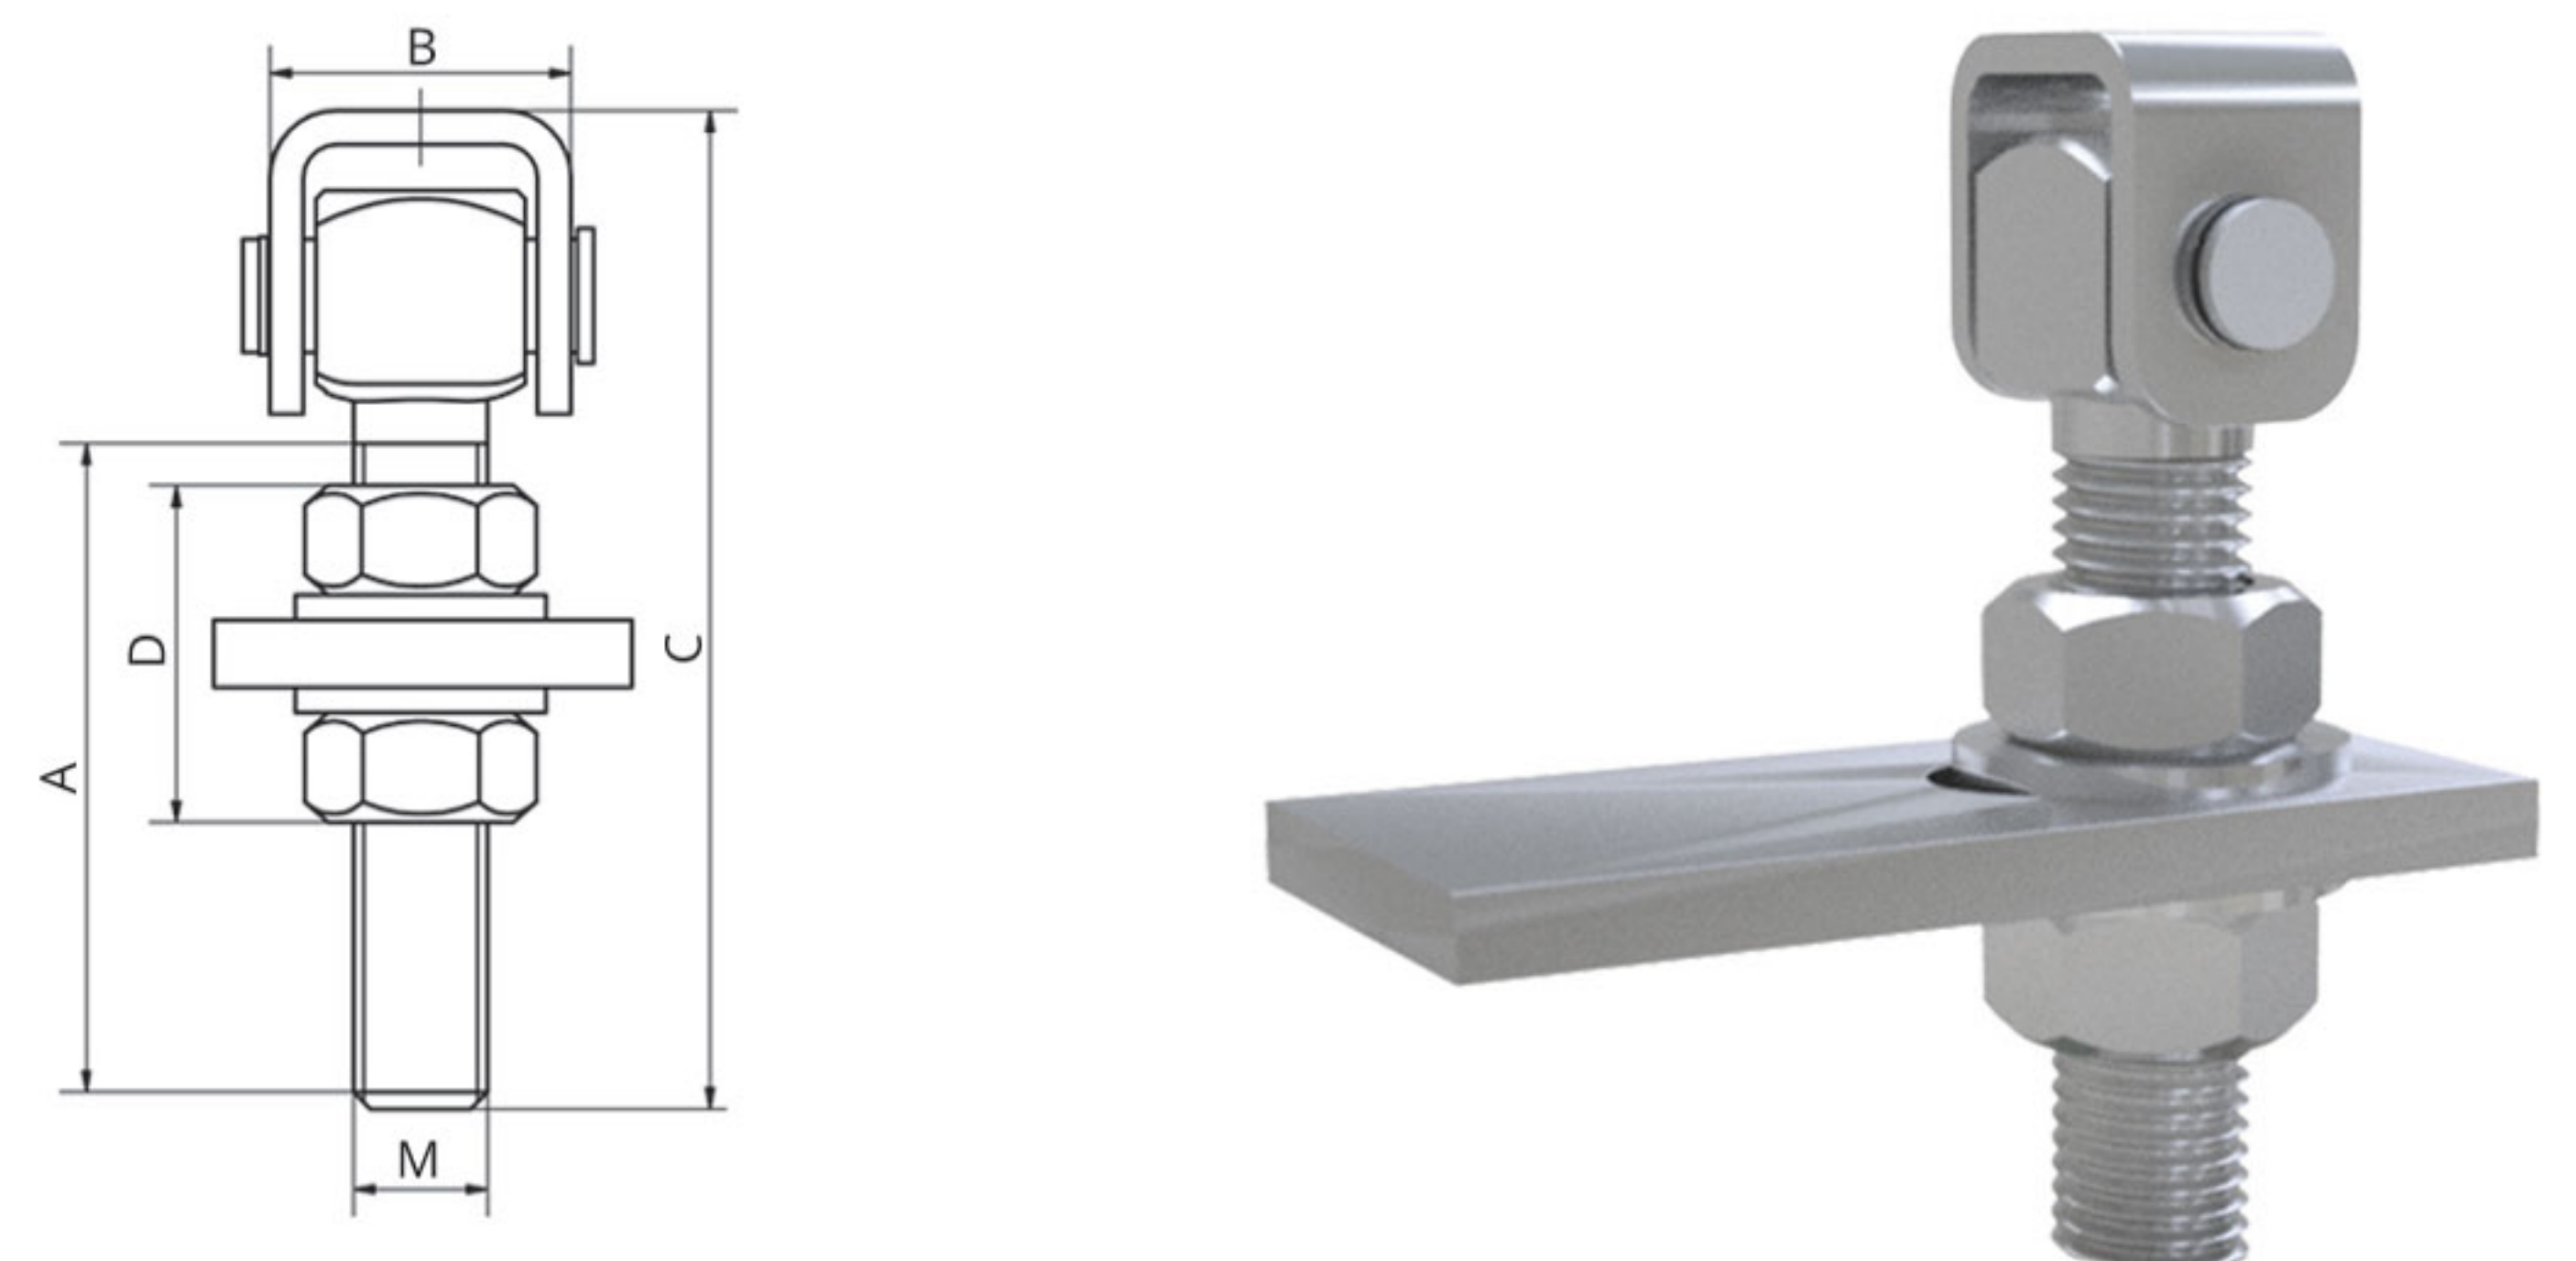

Zawias regulowany

KOD - SYMBOL PRODUKTU	A	B	C	D	E	M
KOD - 108.02	27	36	80	38	18	M16
KOD - 109.02	30	36	82	41	16	M20

Zawias regulowany

KOD - SYMBOL PRODUKTU	A	B	C	D	E	M
KOD - 110	44	36	81	40	14	M16
KOD - 111	44	36	82	38	15	M20

Zawias regulowany

KOD - SYMBOL PRODUKTU	A	B	C	D	E	M
KOD - 118	40	36	81	-	-	M16
KOD - 118.01	40	36	81	-	-	M20

Zawias regulowany

KOD - SYMBOL PRODUKTU	A	B	C	D	E	M
KOD - 111.12	24	36	67	47	-	M16
KOD - 111.13	36	36	86	47	-	M20

Zawias regulowany

KOD - SYMBOL PRODUKTU	A	B	C	D	E	M
KOD - 111.031	36	110	158	32	-	M16

Zawias regulowany (Blacha do przykręcenia 110x50mm)

KOD - SYMBOL PRODUKTU	A	B	C	D	E	M
KOD - 111.03	79	36	126	40	-	M16
KOD - 111.02	80	36	125	44	-	M20

Zawias regulowany (Blacha do przykręcenia 100x55mm)

KOD - SYMBOL PRODUKTU	A	B	C	D	E	M
KOD - 108.03	55	36	81	36	-	M16
KOD - 108.04	55	36	82	40	-	M20

Zawias regulowany (Blacha do przykręcenia 80x80mm/100x100mm)