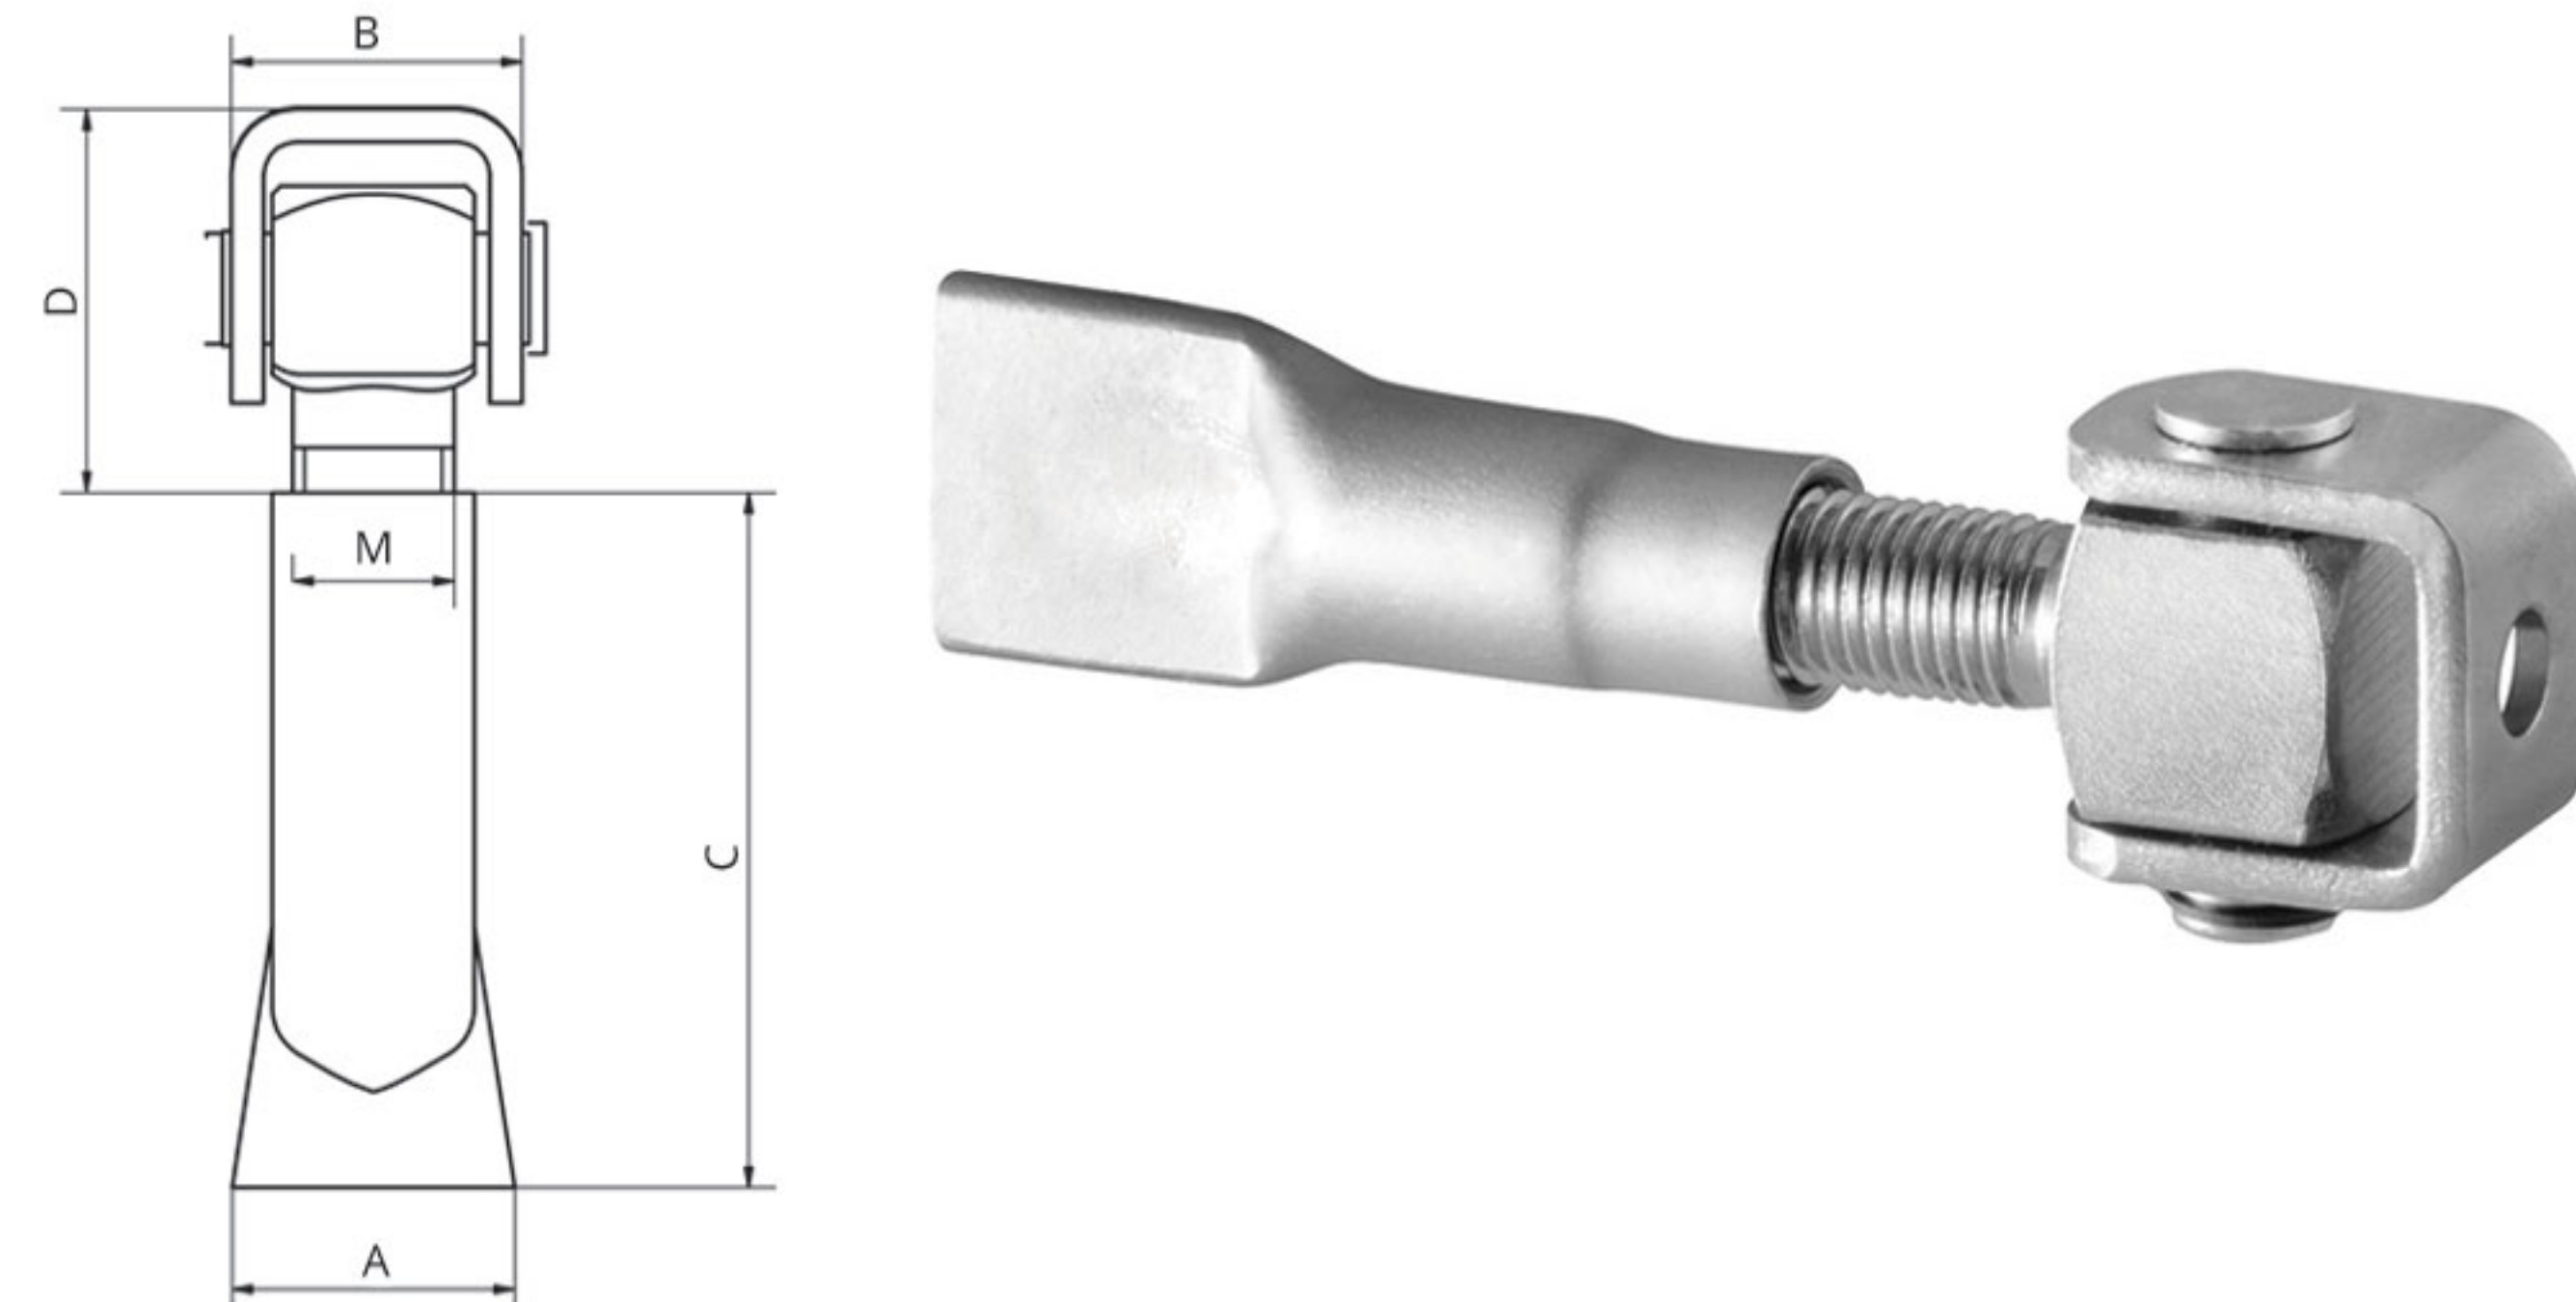

Zawias regulowany

KOD - SYMBOL PRODUKTU	A	B	C	D	E	M
KOD - 108.02	27	36	80	38	18	M16
KOD - 109.02	30	36	82	41	16	M20

Zawias regulowany

KOD - SYMBOL PRODUKTU	A	B	C	D	E	M
KOD - 110	44	36	81	40	14	M16
KOD - 111	44	36	82	38	15	M20

Zawias regulowany

KOD - SYMBOL PRODUKTU	A	B	C	D	E	M
KOD - 118	40	36	81	-	-	M16
KOD - 118.01	40	36	81	-	-	M20

Zawias regulowany

KOD - SYMBOL PRODUKTU	A	B	C	D	E	M
KOD - 111.12	24	36	67	47	-	M16
KOD - 111.13	36	36	86	47	-	M20

Zawias regulowany

KOD - SYMBOL PRODUKTU	A	B	C	D	E	M
KOD - 111.031	36	110	158	32	-	M16

Zawias regulowany (Blacha do przykręcenia 110x50mm)

KOD - SYMBOL PRODUKTU	A	B	C	D	E	M
KOD - 111.03	79	36	126	40	-	M16
KOD - 111.02	80	36	125	44	-	M20

Zawias regulowany (Blacha do przykręcenia 100x55mm)

KOD - SYMBOL PRODUKTU	A	B	C	D	E	M
KOD - 108.03	55	36	81	36	-	M16
KOD - 108.04	55	36	82	40	-	M20

Zawias regulowany (Blacha do przykręcenia 80x80mm/100x100mm)