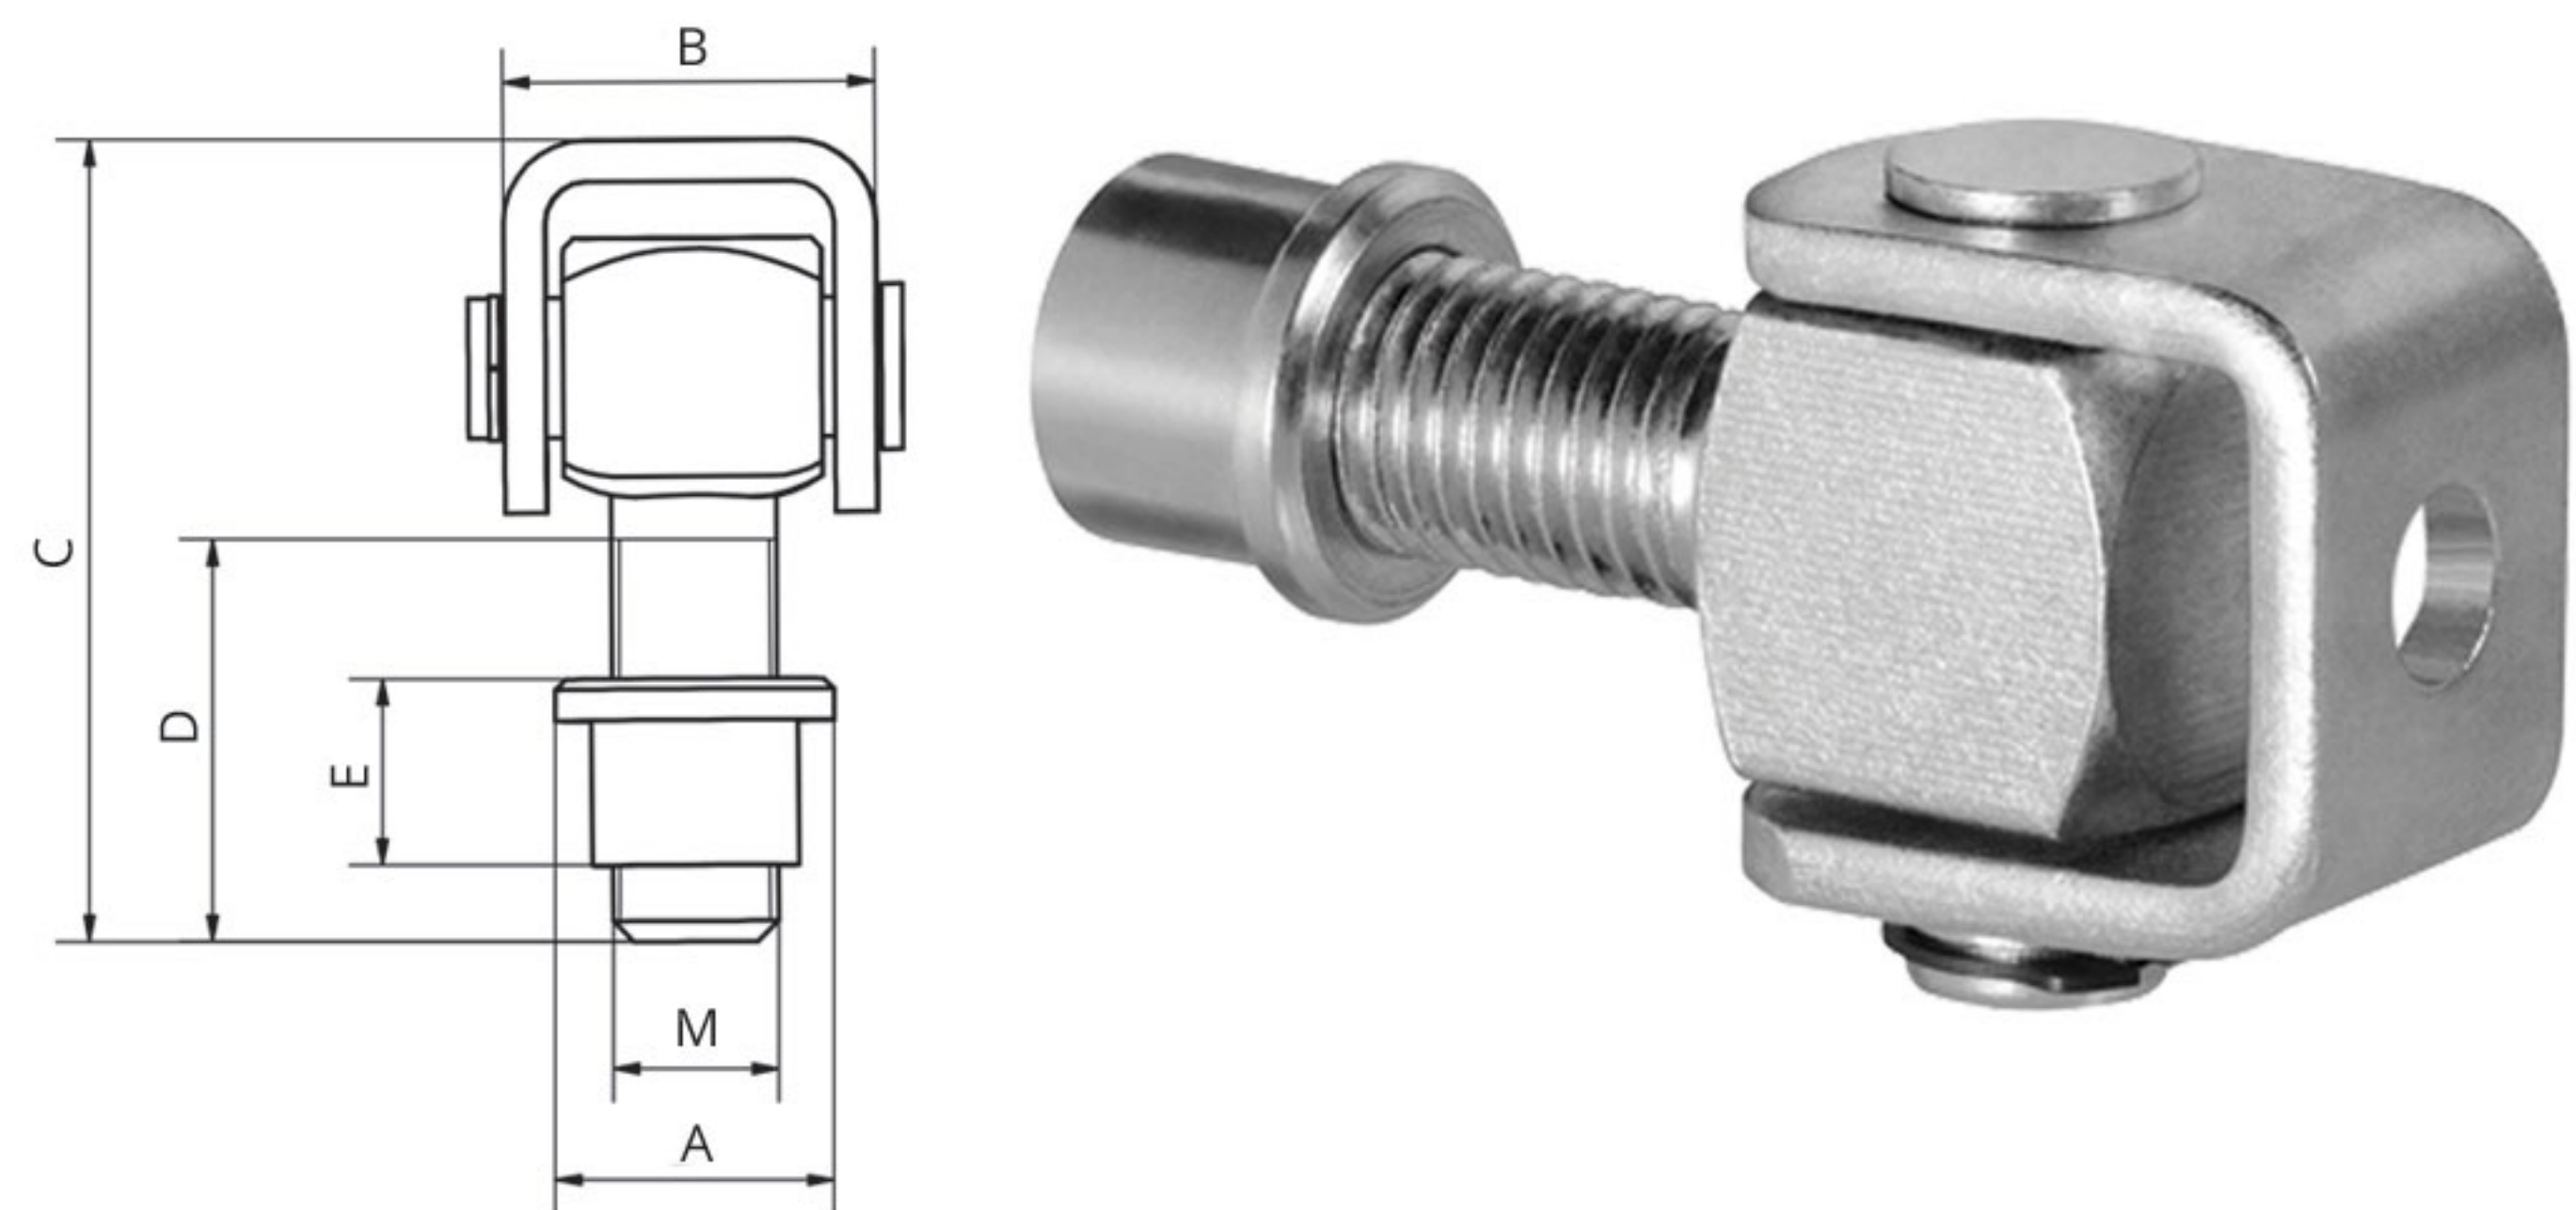

Zawias regulowany

KOD - SYMBOL PRODUKTU	A	B	C	D	E	M
KOD - 108.02	27	36	80	38	18	M16
KOD - 109.02	30	36	82	41	16	M20

Zawias regulowany

KOD - SYMBOL PRODUKTU	A	B	C	D	E	M
KOD - 110	44	36	81	40	14	M16
KOD - 111	44	36	82	38	15	M20

Zawias regulowany

KOD - SYMBOL PRODUKTU	A	B	C	D	E	M
KOD - 118	40	36	81	-	-	M16
KOD - 118.01	40	36	81	-	-	M20

Zawias regulowany

KOD - SYMBOL PRODUKTU	A	B	C	D	E	M
KOD - 111.12	24	36	67	47	-	M16
KOD - 111.13	36	36	86	47	-	M20

Zawias regulowany

KOD - SYMBOL PRODUKTU	A	B	C	D	E	M
KOD - 111.031	36	110	158	32	-	M16

Zawias regulowany (Blacha do przykręcenia 110x50mm)

KOD - SYMBOL PRODUKTU	A	B	C	D	E	M
KOD - 111.03	79	36	126	40	-	M16
KOD - 111.02	80	36	125	44	-	M20

Zawias regulowany (Blacha do przykręcenia 100x55mm)

KOD - SYMBOL PRODUKTU	A	B	C	D	E	M
KOD - 108.03	55	36	81	36	-	M16
KOD - 108.04	55	36	82	40	-	M20

Zawias regulowany (Blacha do przykręcenia 80x80mm/100x100mm)