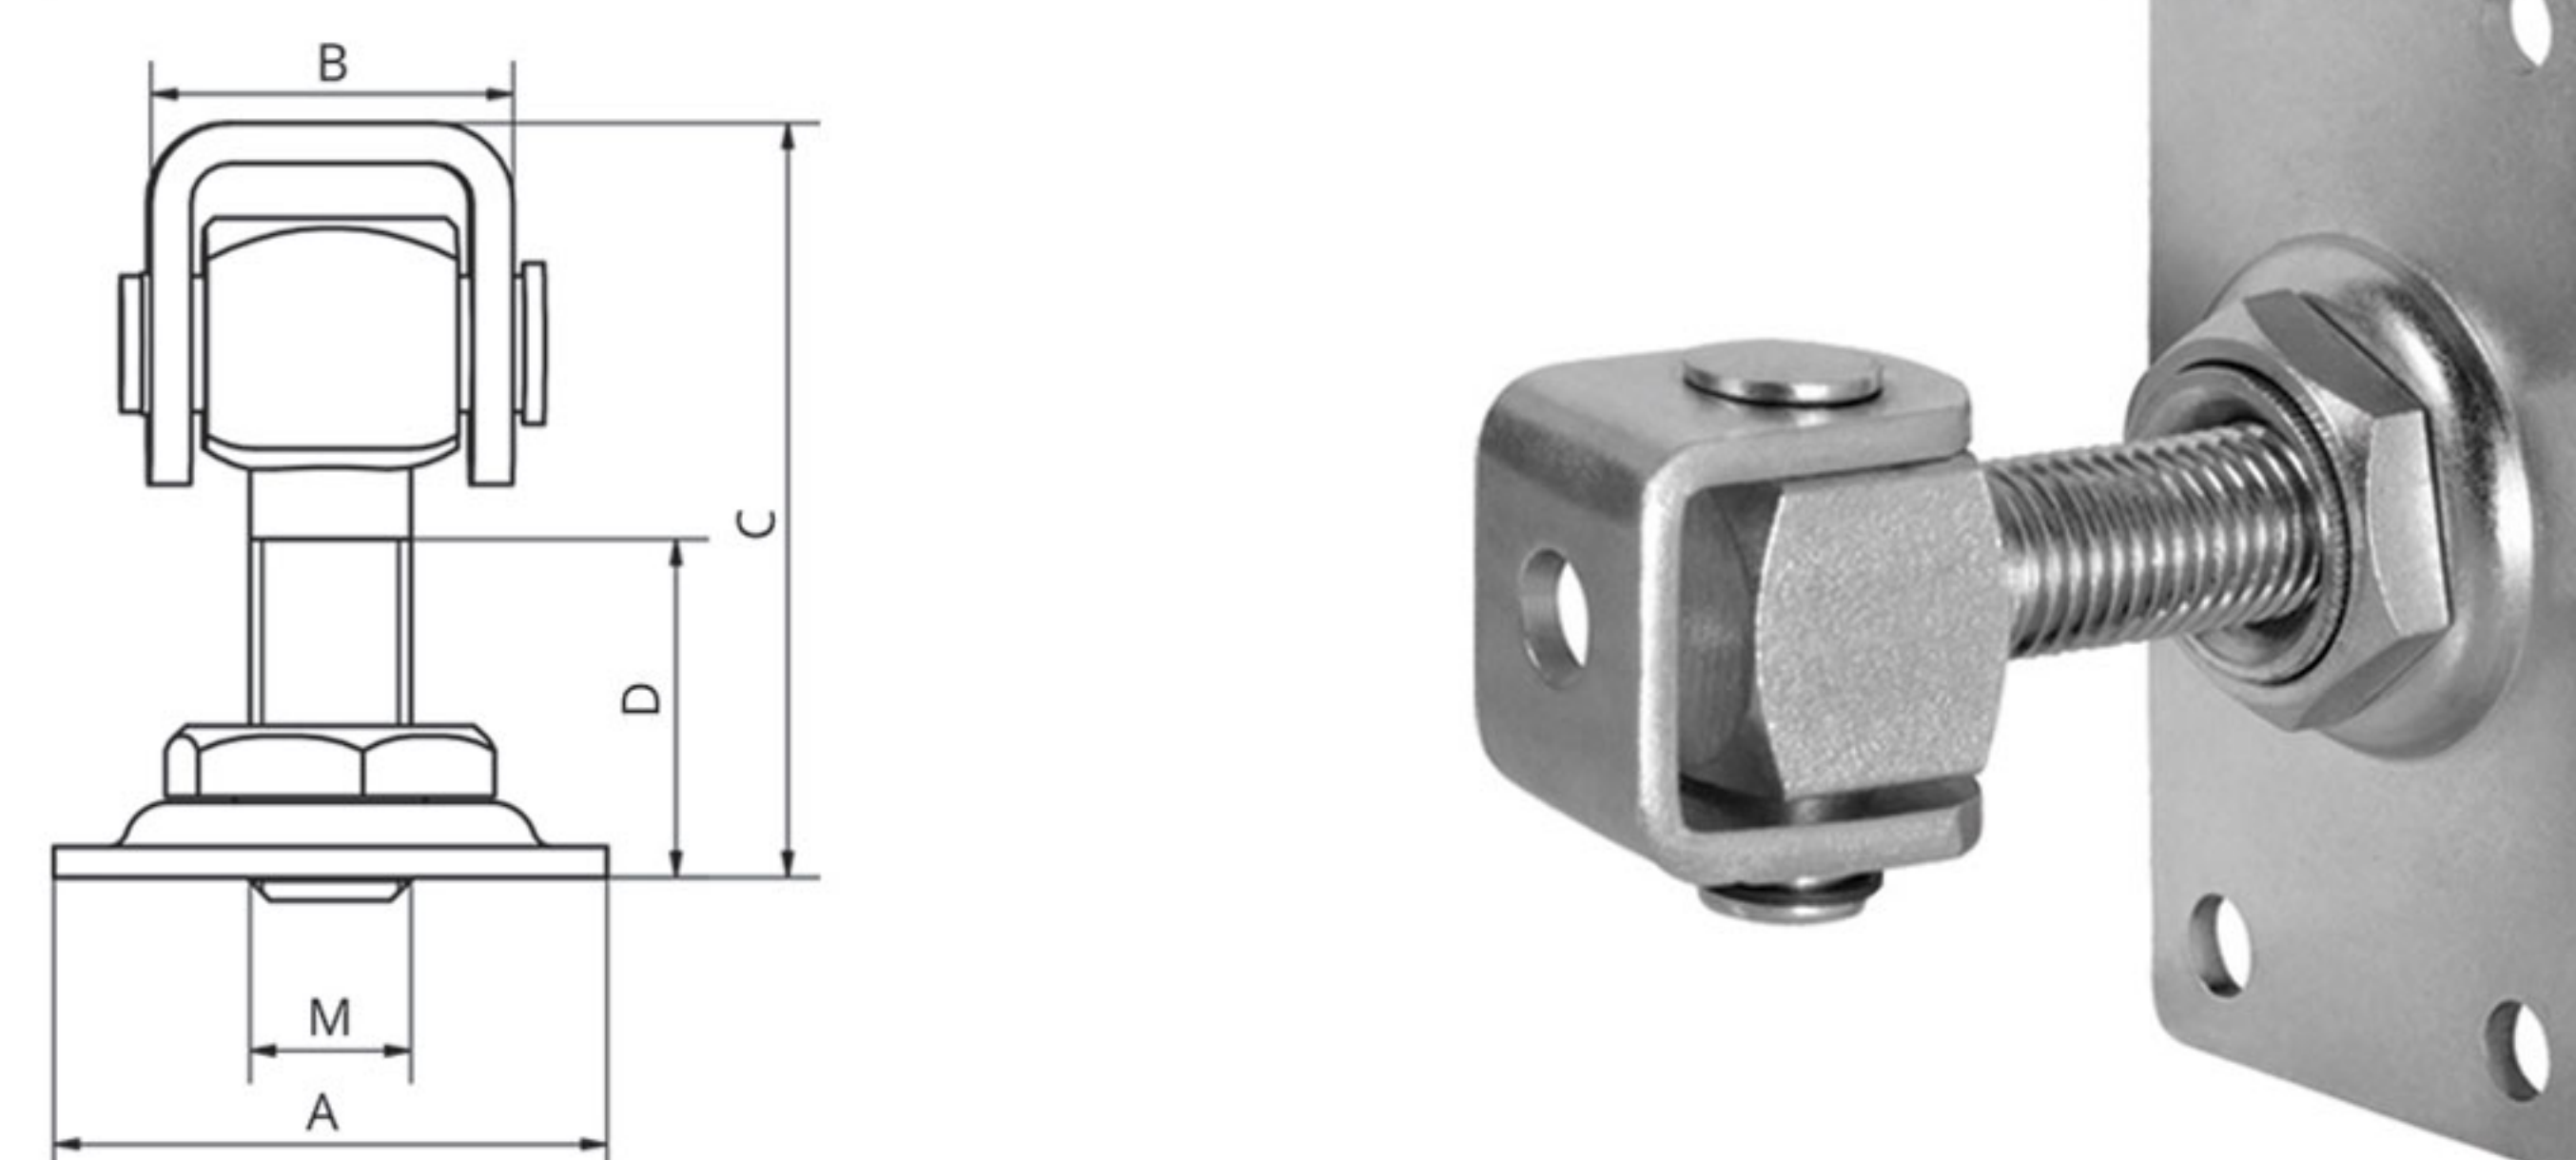

Zawias regulowany

KOD - SYMBOL PRODUKTU	A	B	C	D	E	M
KOD - 111.031	36	110	158	32	-	M16

Zawias regulowany (Blacha do przykręcenia 110x50mm)

KOD - SYMBOL PRODUKTU	A	B	C	D	E	M
KOD - 111.03	79	36	126	40	-	M16
KOD - 111.02	80	36	125	44	-	M20

Zawias regulowany (Blacha do przykręcenia 100x55mm)

KOD - SYMBOL PRODUKTU	A	B	C	D	E	M
KOD - 108.03	55	36	81	36	-	M16
KOD - 108.04	55	36	82	40	-	M20

Zawias regulowany (Blacha do przykręcenia 80x80mm/100x100mm)