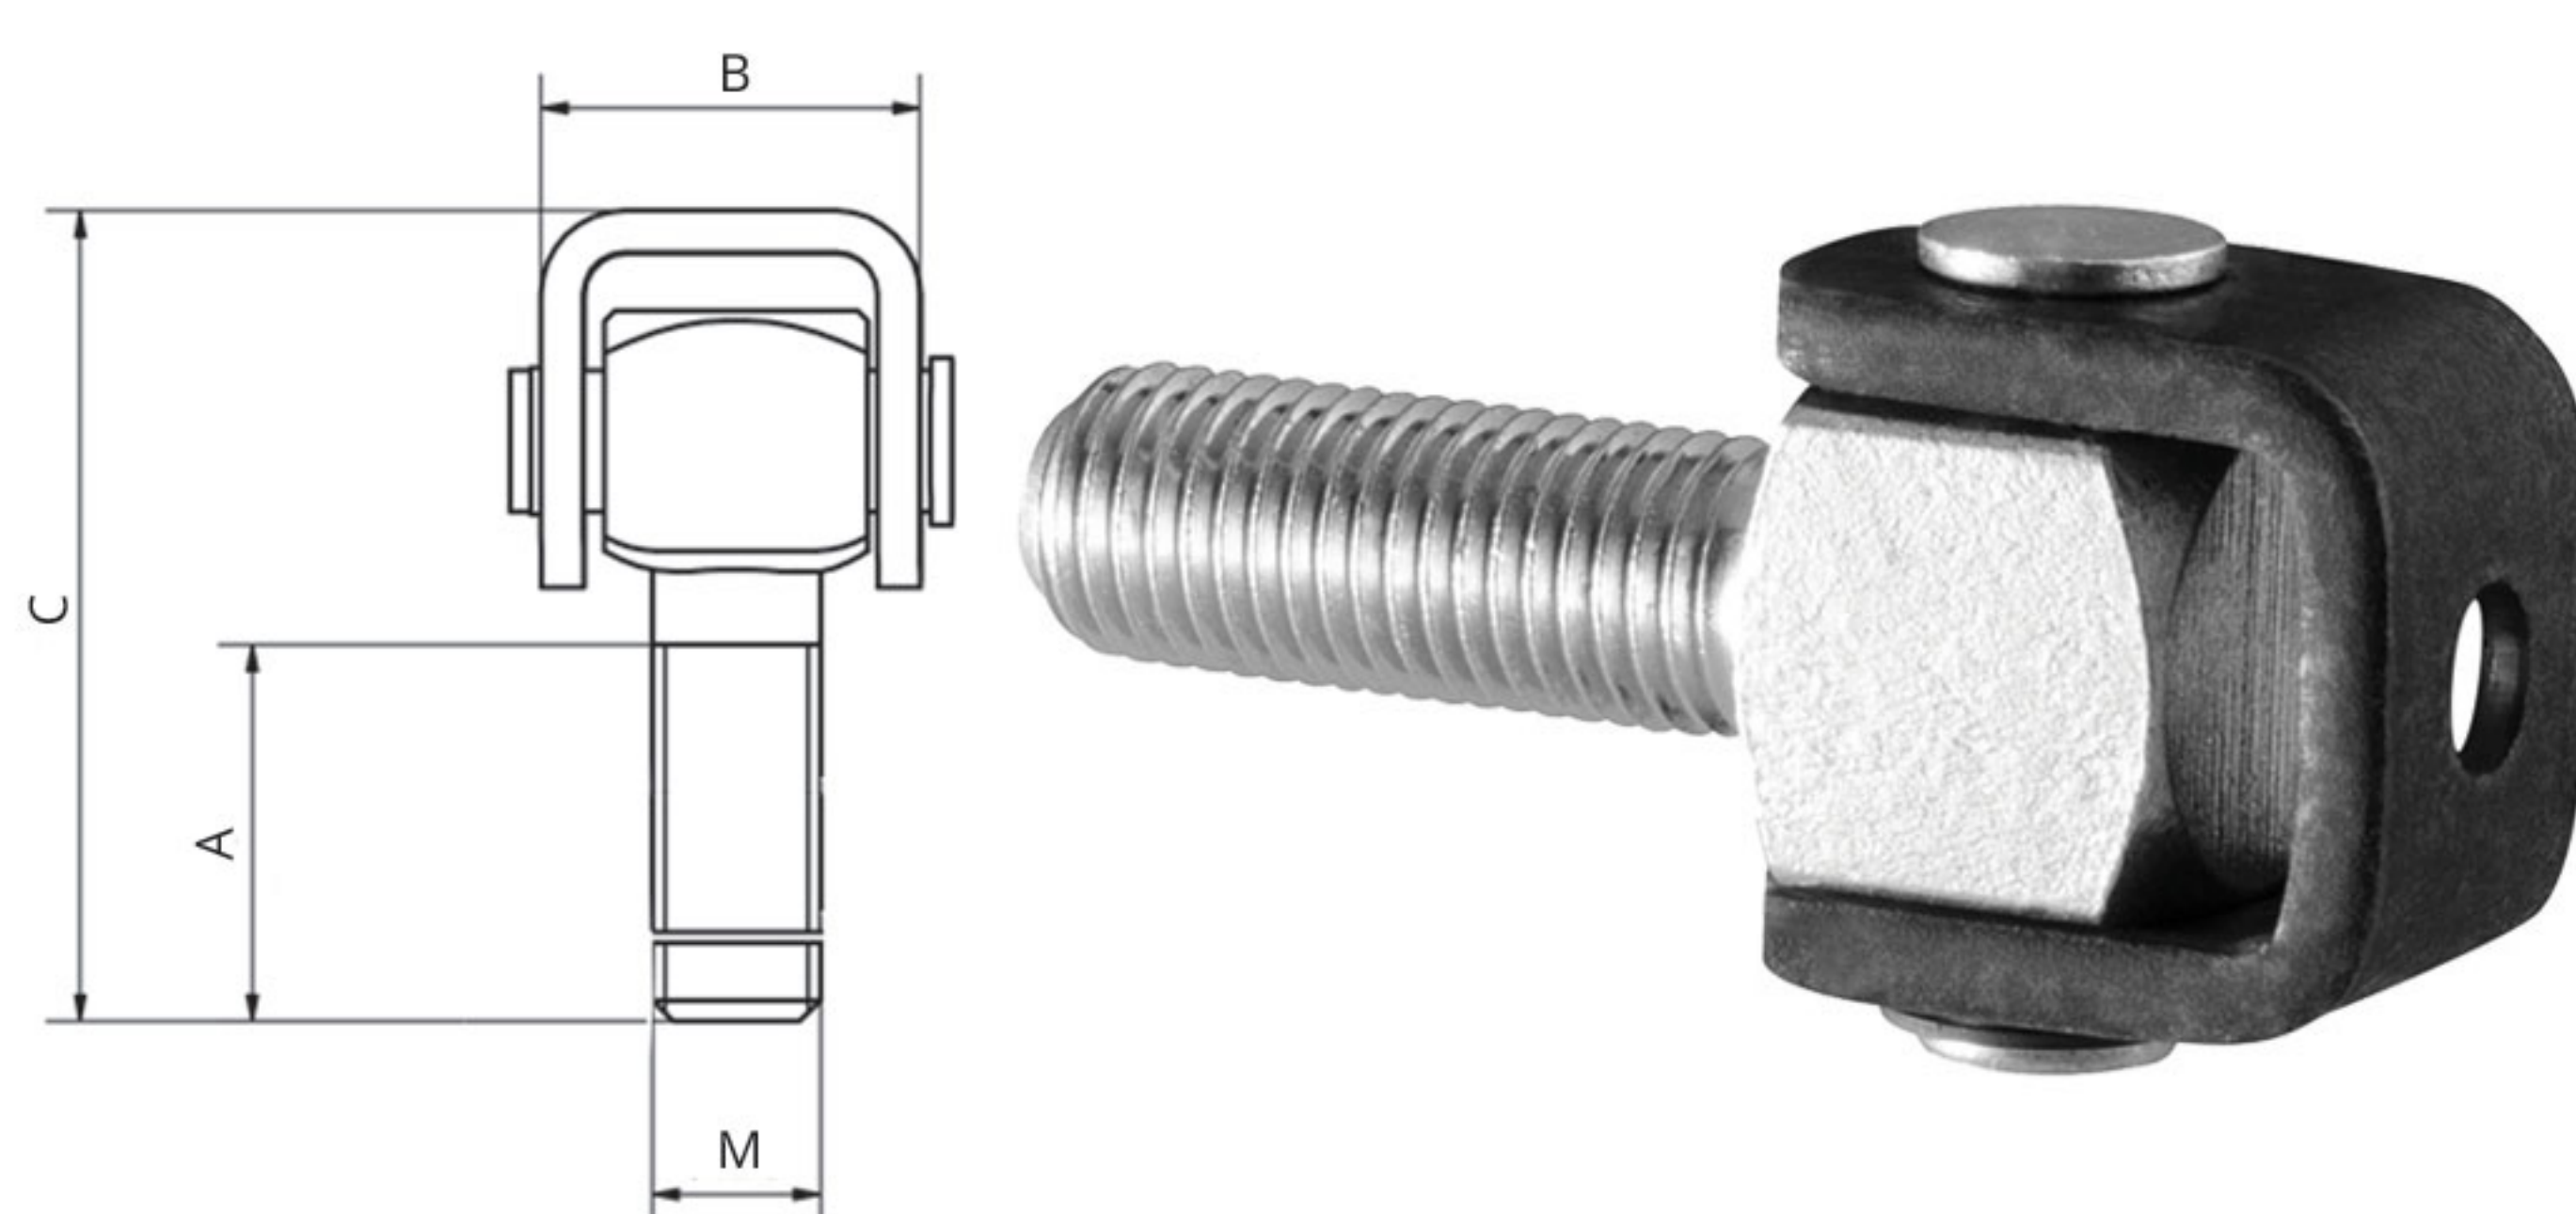

Zawias regulowany

KOD - SYMBOL PRODUKTU	A	B	C	D	E	M
KOD - 108.02	27	36	80	38	18	M16
KOD - 109.02	30	36	82	41	16	M20

Zawias regulowany

KOD - SYMBOL PRODUKTU	A	B	C	D	E	M
KOD - 110	44	36	81	40	14	M16
KOD - 111	44	36	82	38	15	M20

Zawias regulowany

KOD - SYMBOL PRODUKTU	A	B	C	D	E	M
KOD - 118	40	36	81	-	-	M16
KOD - 118.01	40	36	81	-	-	M20

Zawias regulowany

KOD - SYMBOL PRODUKTU	A	B	C	D	E	M
KOD - 111.12	24	36	67	47	-	M16
KOD - 111.13	36	36	86	47	-	M20

Zawias regulowany

KOD - SYMBOL PRODUKTU	A	B	C	D	E	M
KOD - 111.031	36	110	158	32	-	M16

Zawias regulowany (Blacha do przykręcenia 110x50mm)

KOD - SYMBOL PRODUKTU	A	B	C	D	E	M
KOD - 111.03	79	36	126	40	-	M16
KOD - 111.02	80	36	125	44	-	M20

Zawias regulowany (Blacha do przykręcenia 100x55mm)

KOD - SYMBOL PRODUKTU	A	B	C	D	E	M
KOD - 108.03	55	36	81	36	-	M16
KOD - 108.04	55	36	82	40	-	M20

Zawias regulowany (Blacha do przykręcenia 80x80mm/100x100mm)