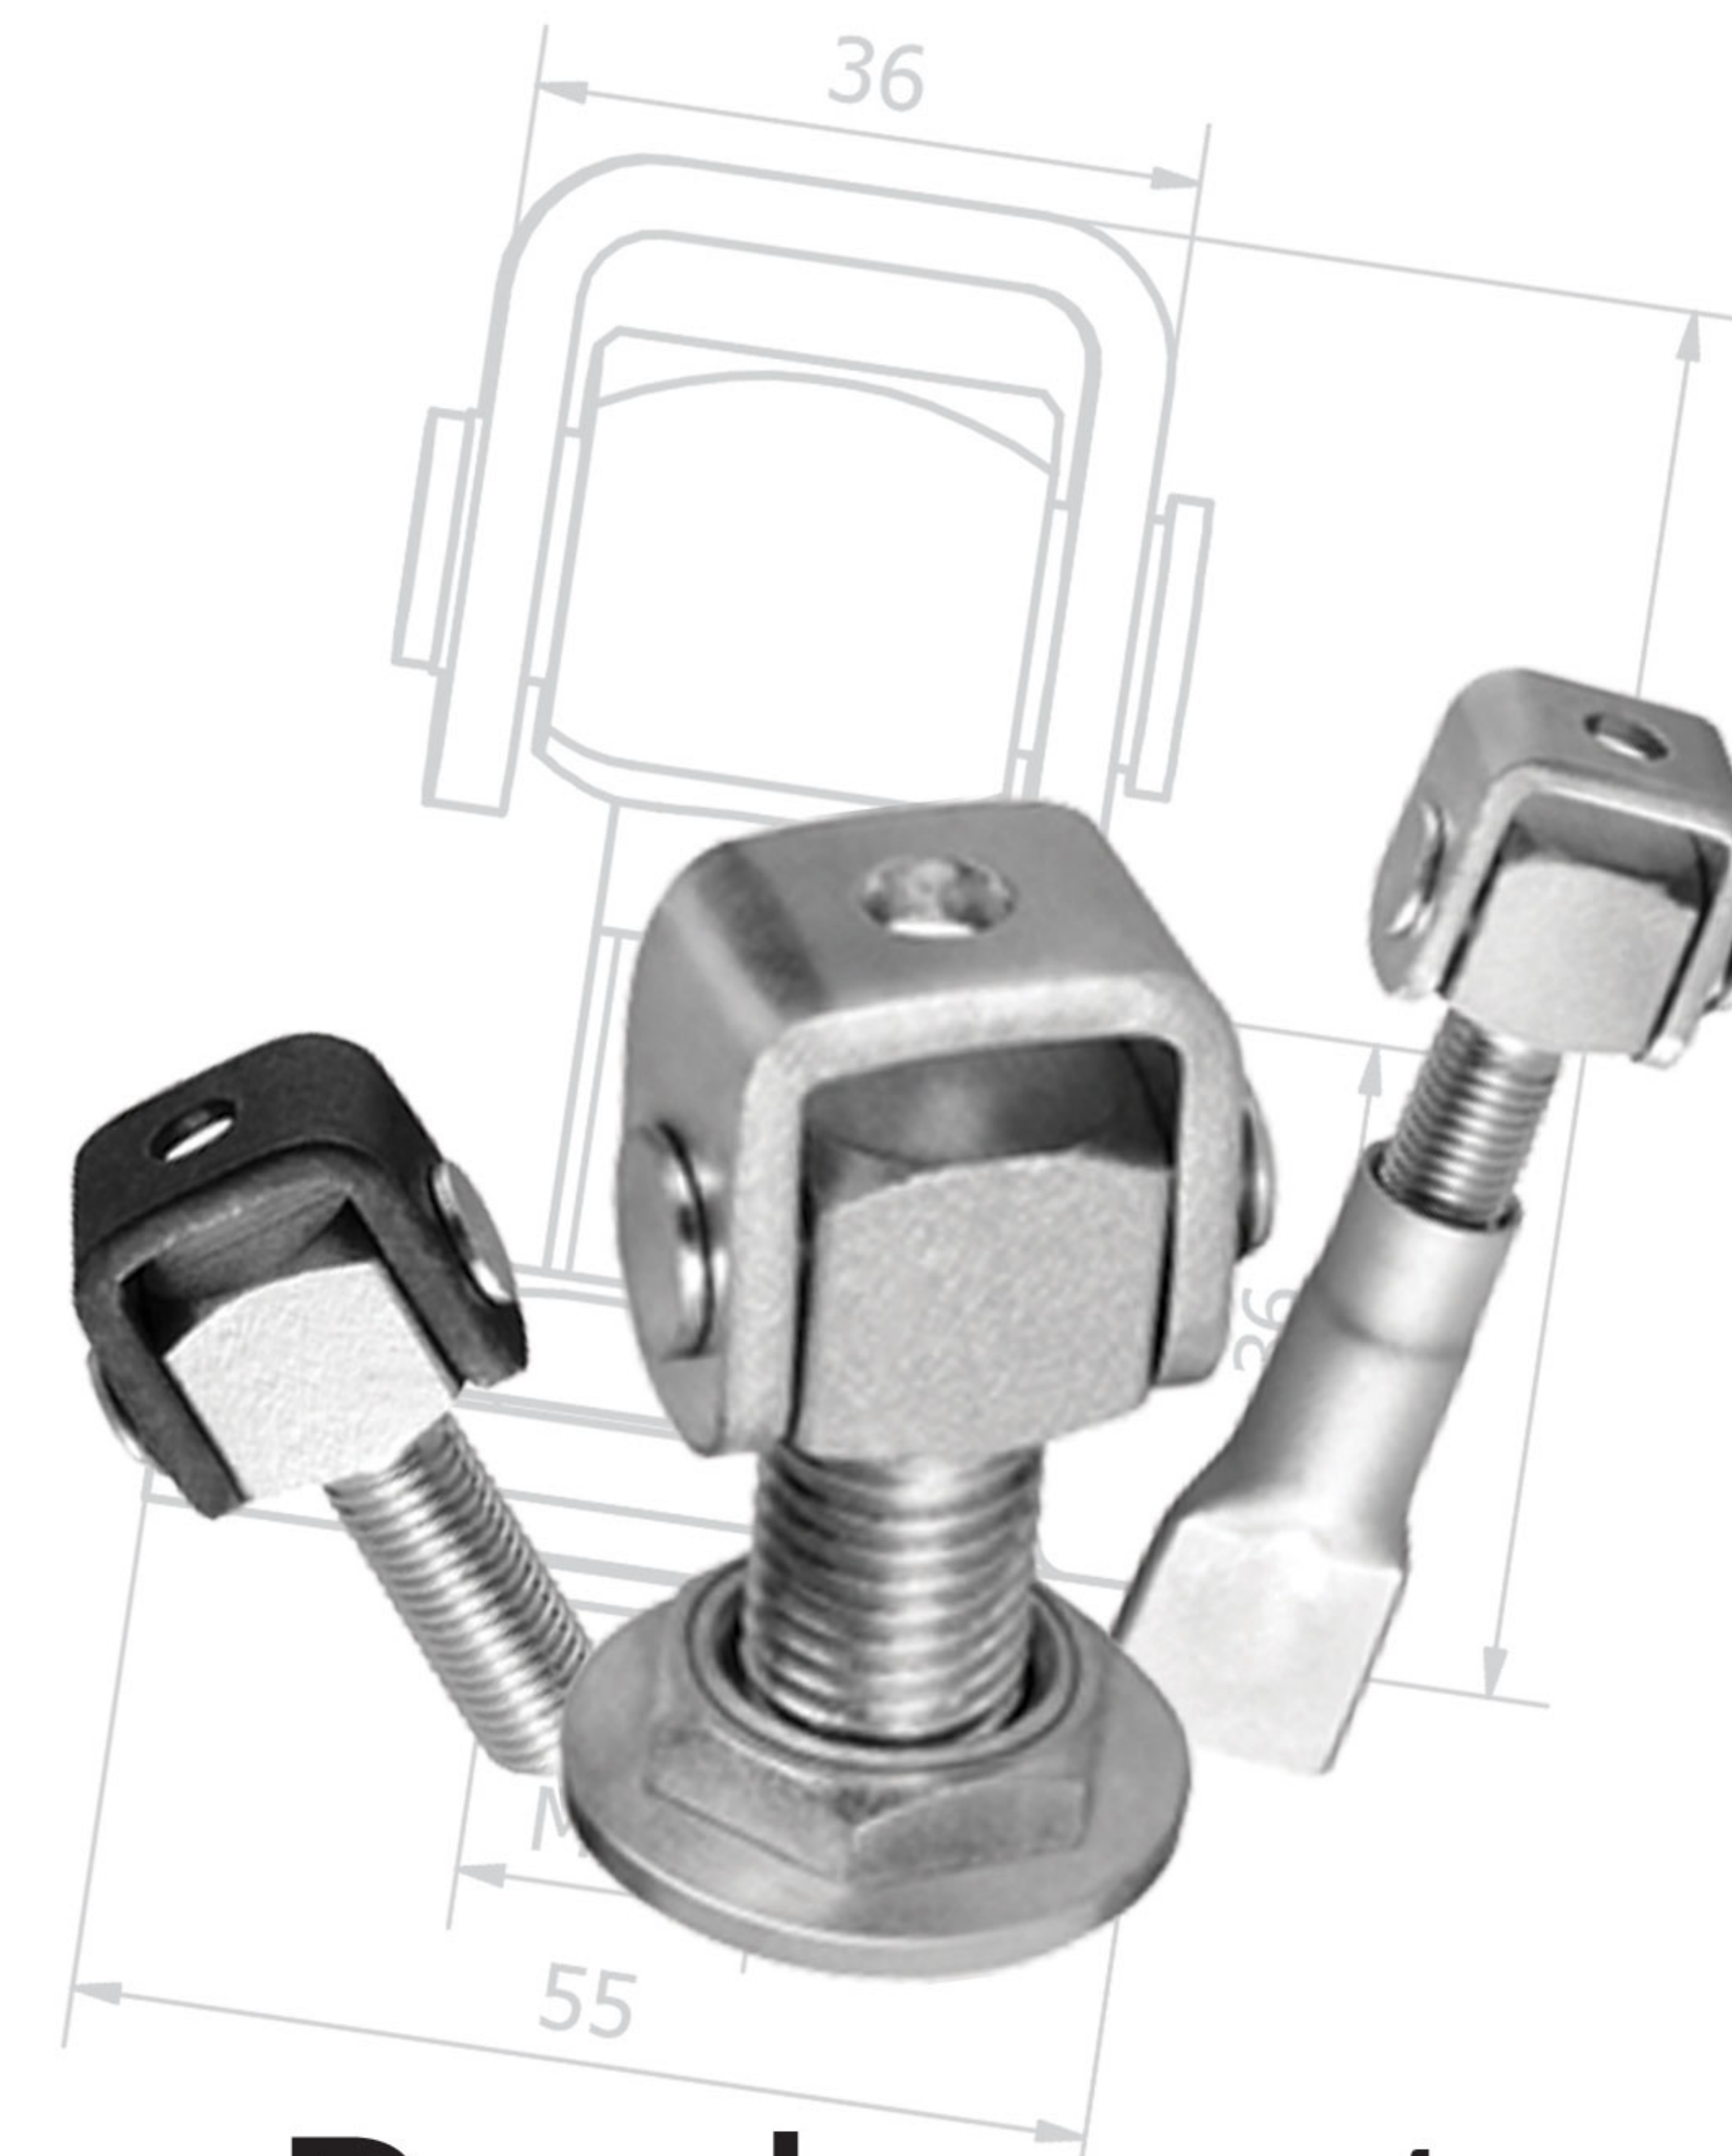

Producent
ZAWIASÓW

e-mail: naglak@naglak.com.pl
www.naglak.com.pl